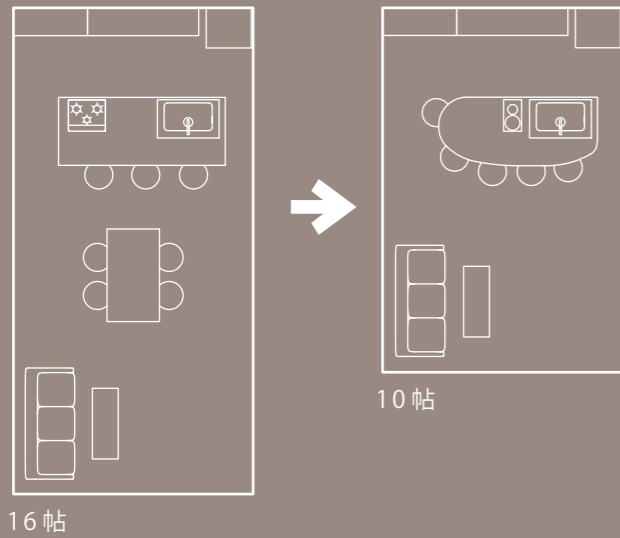

お問い合わせ先

製造元 | 株式会社 杉山製作所

〒501-3829 岐阜県 関市 旭ヶ丘 3-13

TEL 0575-22-0554 FAX 0575-22-4035 E-mail info@kebin.jp URL www.kebin.jp

アンフォルム テーブルキッチン

鉄家具と暮らす
home+use

H700のアイランドキッチンであり、シンクとIHが装備されたダイニングテーブル。それがアンフォルムです。キッチンとダイニングが一体になり、建築が変わります。料理する、食べる、片づける、くつろぐ場がひとつになって、家族がつながり、一緒に過ごし、嬉しい時間が生まれます。