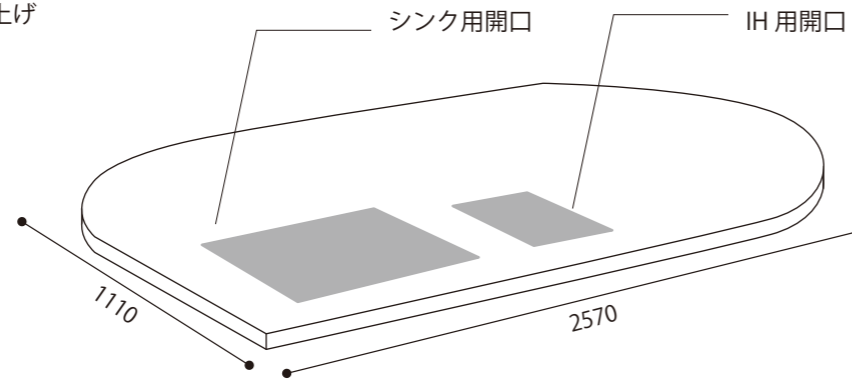

アンフォルム オーダーシート

テーブルキッチンアンフォルムの仕様

天板

ホワイトオーク 無垢材 オイル仕上げ
W2750 D1110
L/R がご指定いただけます