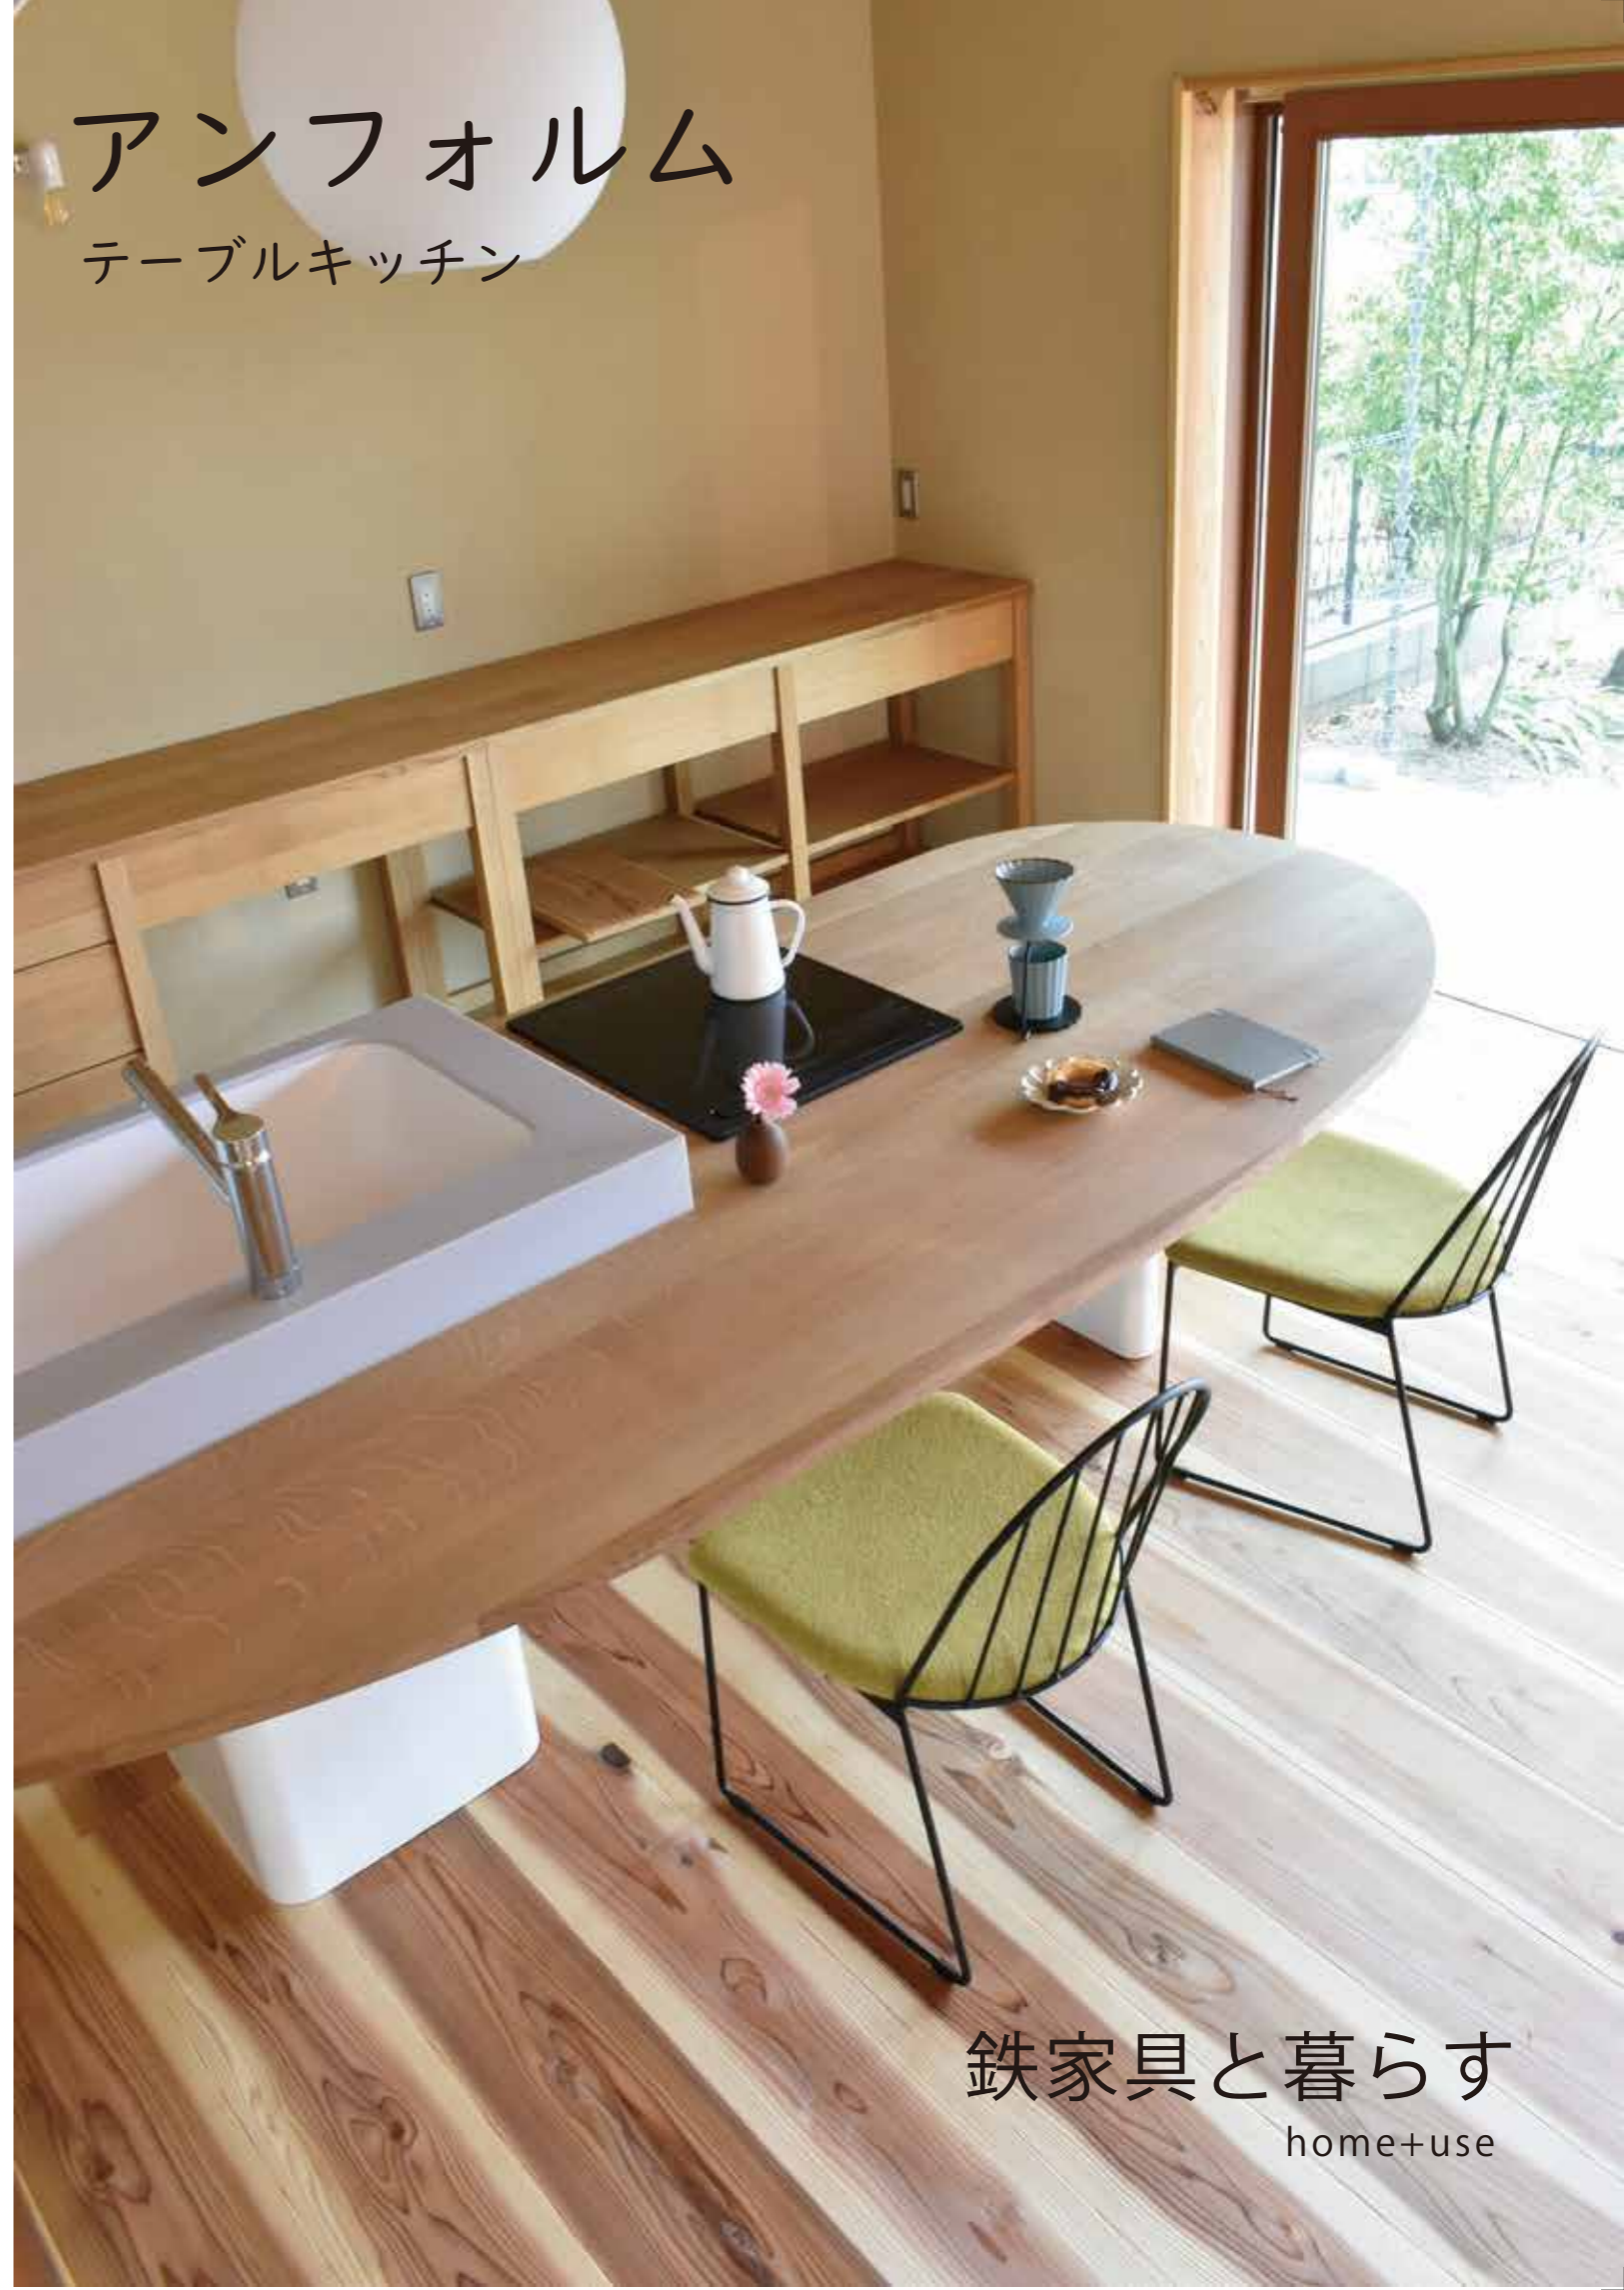

お問い合わせ先

製造元 | 株式会社 杉山製作所

〒501-3829 岐阜県 関市 旭ヶ丘 3-13

TEL 0575-22-0554 FAX 0575-22-4035 E-mail info@kebin.jp URL www.kebin.jp

アンフォルム テーブルキッチン

鉄家具と暮らす
home+use

H700のアイランドキッチンであり、シンクとIHが装備されたダイニングテーブル。それがアンフォルムです。キッチンとダイニングが一体になり、建築が変わります。料理する、食べる、片づける、くつろぐ場がひとつになって、家族がつながり、一緒に過ごし、嬉しい時間が生まれます。